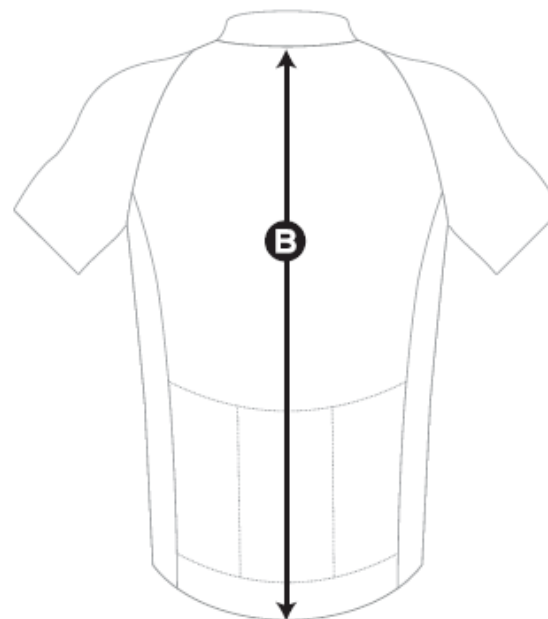

Cycling Wear | *maattabel*

Maat shirt	XS	S	M	L	XL	2XL	3XL	4XL	5XL
A Borstomtrek (cm)	80-85	86-90	91-96	97-102	103-105	106-110	111-114	115-117	118-122
B Lengte achterzijde (cm)	63,5	67	70	73,5	75	76	77,5	78,5	79

Deze maattabel is bedoeld om je te helpen de juiste maat te bestellen. Let wel, gebruik de tabel slechts als een richtlijn.